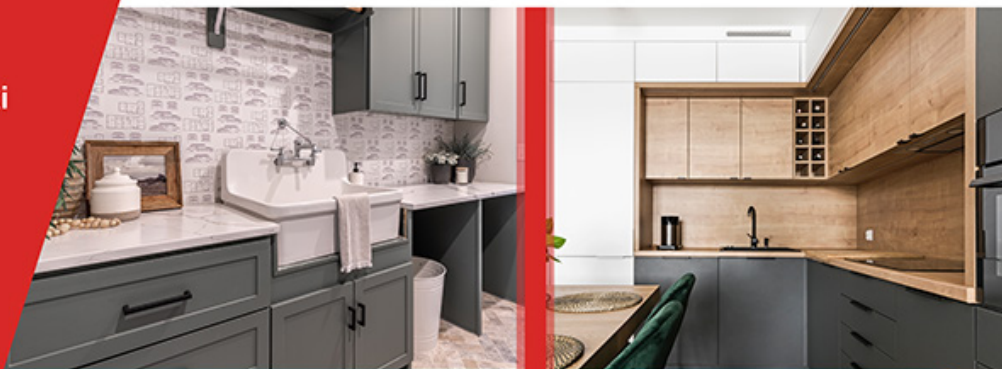

# STOLARZ

Warszawa Włochy | ul. Instalatorów 7c

[www.meble-orion.pl](http://www.meble-orion.pl)

501 196 227

**ORION**

Meble Kuchenne na Wymiar  
Blaty Kuchenne | Meble do Łazienki  
Sztify i Garderoby

Cięcie Płyt | Oklejanie PCV  
Laminowanie i Forniowanie  
Lakierowanie Frontów