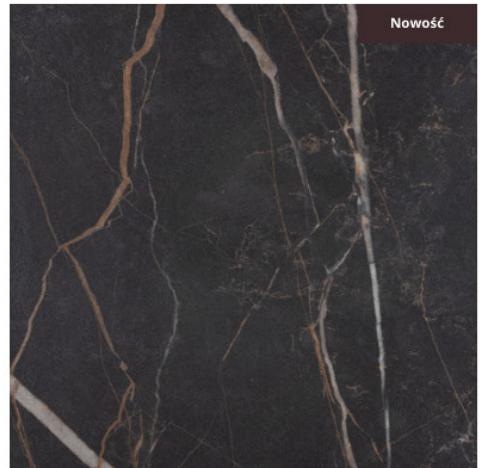

Nowość

3519 LOSA MARMO MACAEL

Nowość

3518 LOSA BASALTO ROISETTA

Nowość

3516 LUNA DARK SHELL

Nowość

3517 LUNA MASADA

Nowość

0509 RORA NERO

Nowość

3513 RORA BRERA BROWN

Nowość

3511 RORA SMILI GREY

Nowość

0249 RORA BIANCO FREDDO

Nowość

3510 RORA SMILI WHITE

Nowość

3488 URBAN VIS NABU

Nowość

3487 URBAN VIS INDRA

Nowość

3482 URBAN VIS SAMAS

RARO

Blaty kompaktowe ARPA

Nowość

3522 URBAN MARMO GUATEMALA

Nowość

3490 LUNA VIS ALA

Nowość

3521 KÉR ONICE VENATO